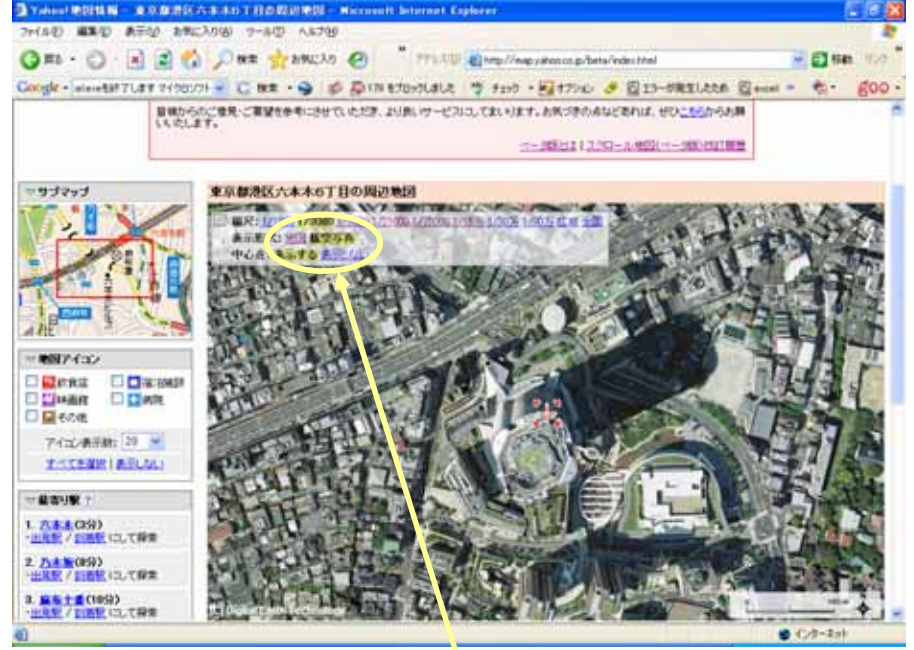

演習3: 2つのネット地図の使い勝手を評価してみよう

2. ネット地図を使いこなそう — 航空写真で地形も確認しよう —

<http://local.google.co.jp/local>

<http://map.yahoo.co.jp/beta/index.html>

Googleローカルによる航空写真
（“サテライト”をクリック）

Yahooの航空写真
（“航空写真”をクリック）

All Rights Reserved. Copyright(c) 2005- 2006, IT-DOCTOR CORPORATION

7

2. ネット地図を使いこなそう — お店などの検索 —

六本木近くで、そば屋さんを探そう
（例：Googleの場合）

マークされる。

演習4： 水戸のそば屋さんを探してみよう（GoogleMapを利用）
検索結果の地図を印刷し、取得した地図のURLを自分にメールしてみよう

All Rights Reserved. Copyright(c) 2005- 2006, IT-DOCTOR CORPORATION