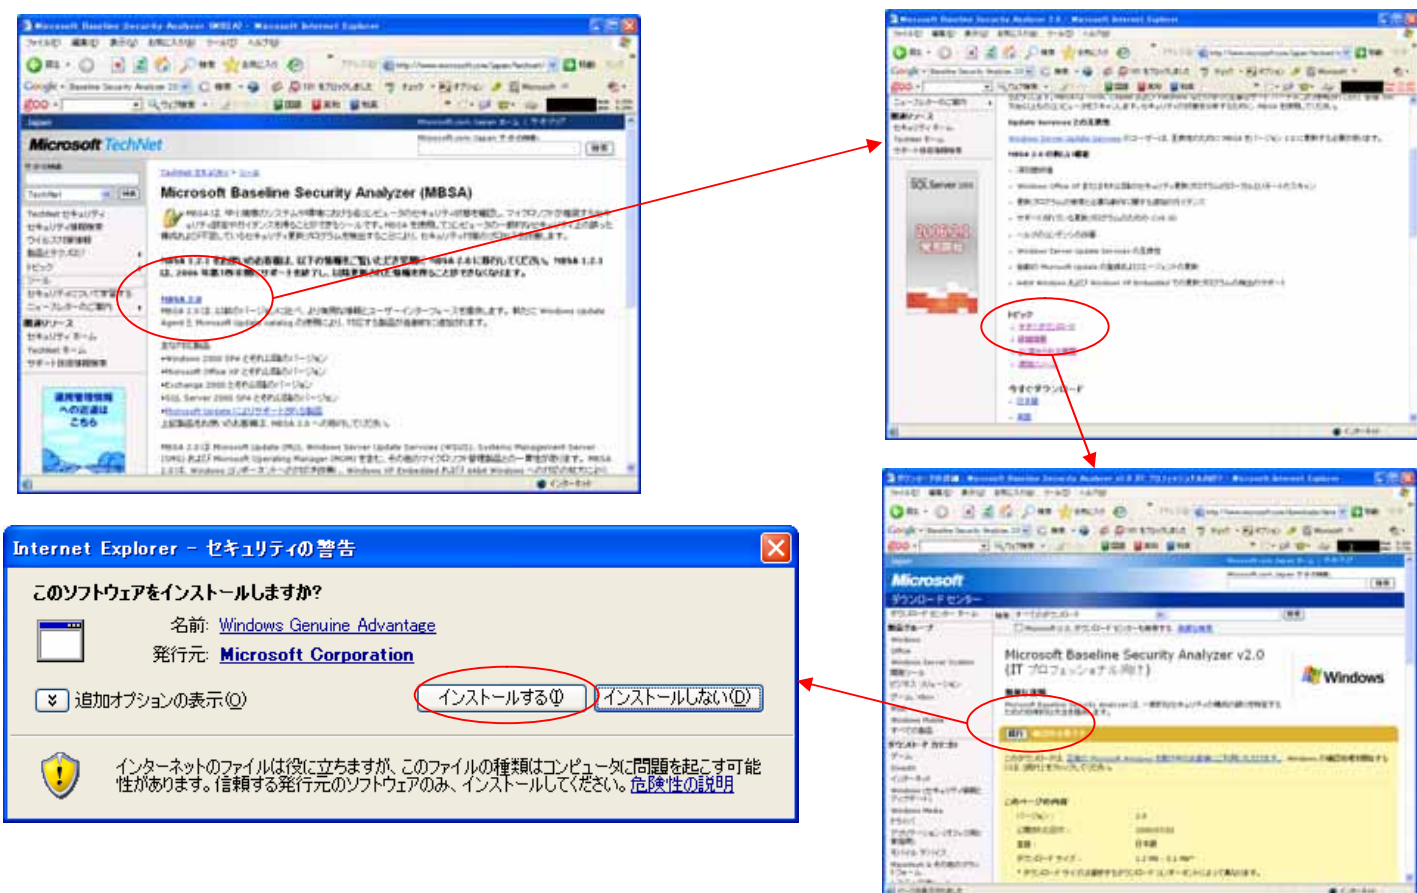

7. PCの弱点を探して対策しよう Microsoft Baseline Security Analyzer (MBSA): 無料

<http://www.microsoft.com/japan/technet/security/tools/mbsahome.mspx>