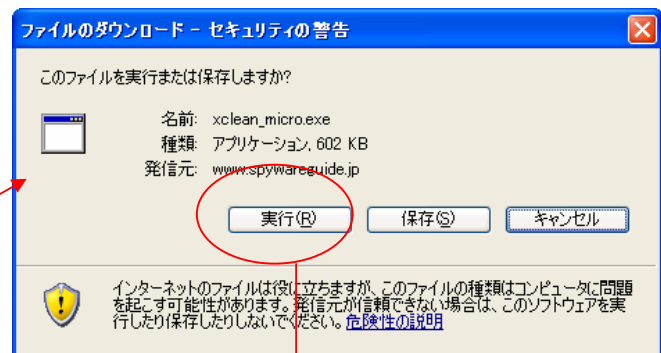

8. スパイウェアを駆除しよう。

— ヤマダデンキのサイト:無料 —

<http://www.spywareguide.jp/yamada-denki/>

All Rights Reserved. Copyright(c) 2005- 2006, IT-DOCTOR CORPORATION

17

終わり

- お疲れ様でした。
- 質問がありましたら、どうぞ

All Rights Reserved. Copyright(c) 2005- 2006, IT-DOCTOR CORPORATION

18