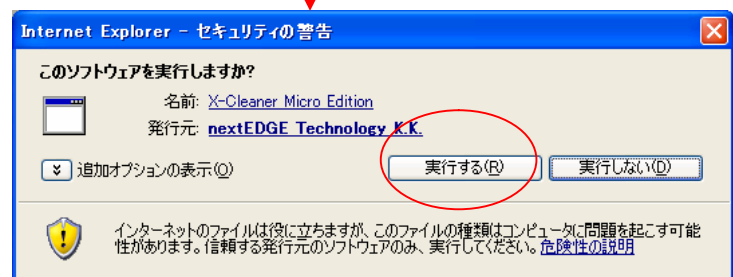

8. スパイウェアを駆除しよう。

— ヤマダデンキのサイト:無料 —

<http://www.spywareguide.jp/yamada-denki/>

All Rights Reserved. Copyright(c) 2005- 2006, IT-DOCTOR CORPORATION

17

終わり

- お疲れ様でした。
- 質問がありましたら、どうぞ

All Rights Reserved. Copyright(c) 2005- 2006, IT-DOCTOR CORPORATION

18